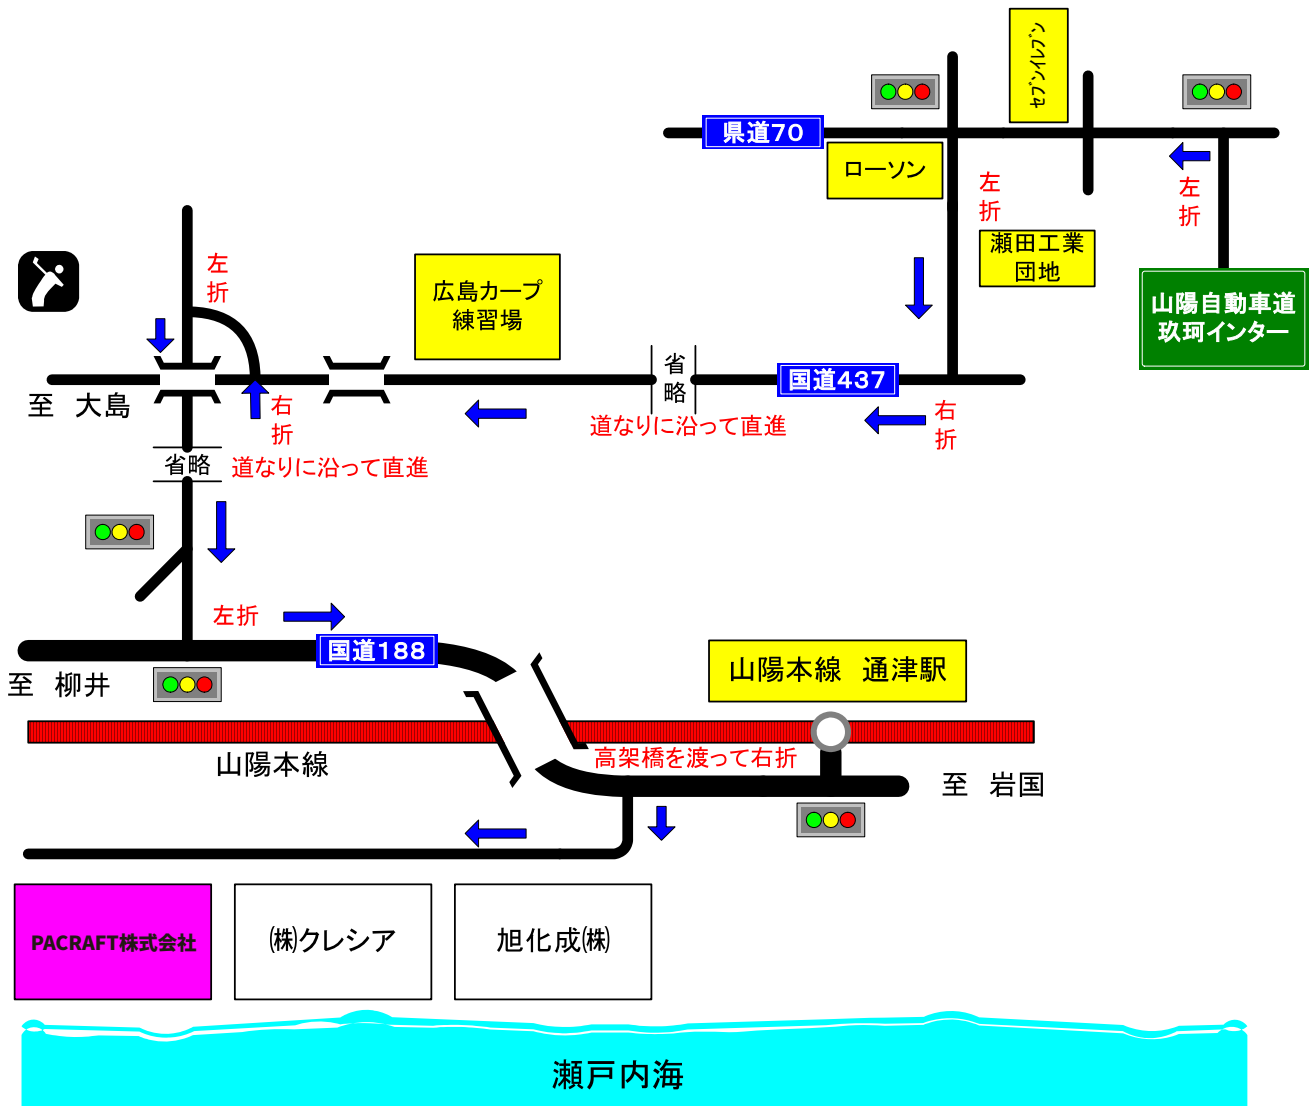

PACRAFT株式会社岩国工場へ車でお越しの方へ

【所在地】：山口県岩国市長野1808

TEL0827(39)1500

【アクセス】

山陽自動車道、玖珂インターより約20分。(岩国インターより約35分)

東洋自動機(株)岩国工場へ電車でお越しの方へ

【所在地】：山口県岩国市長野1808

TEL0827(39)1500

【アクセス】

JR 新幹線 「新岩国駅」よりタクシーで約35分

JR 山陽本線 「岩国駅」よりタクシーで約30分

JR 山陽本線 「通津駅」よりタクシーで約3分（徒歩で20分）

* 「広島駅」から山陽本線（下り）で「通津駅」まで約65分です。

（「岩国駅」止りの場合は乗継が必要となります。）