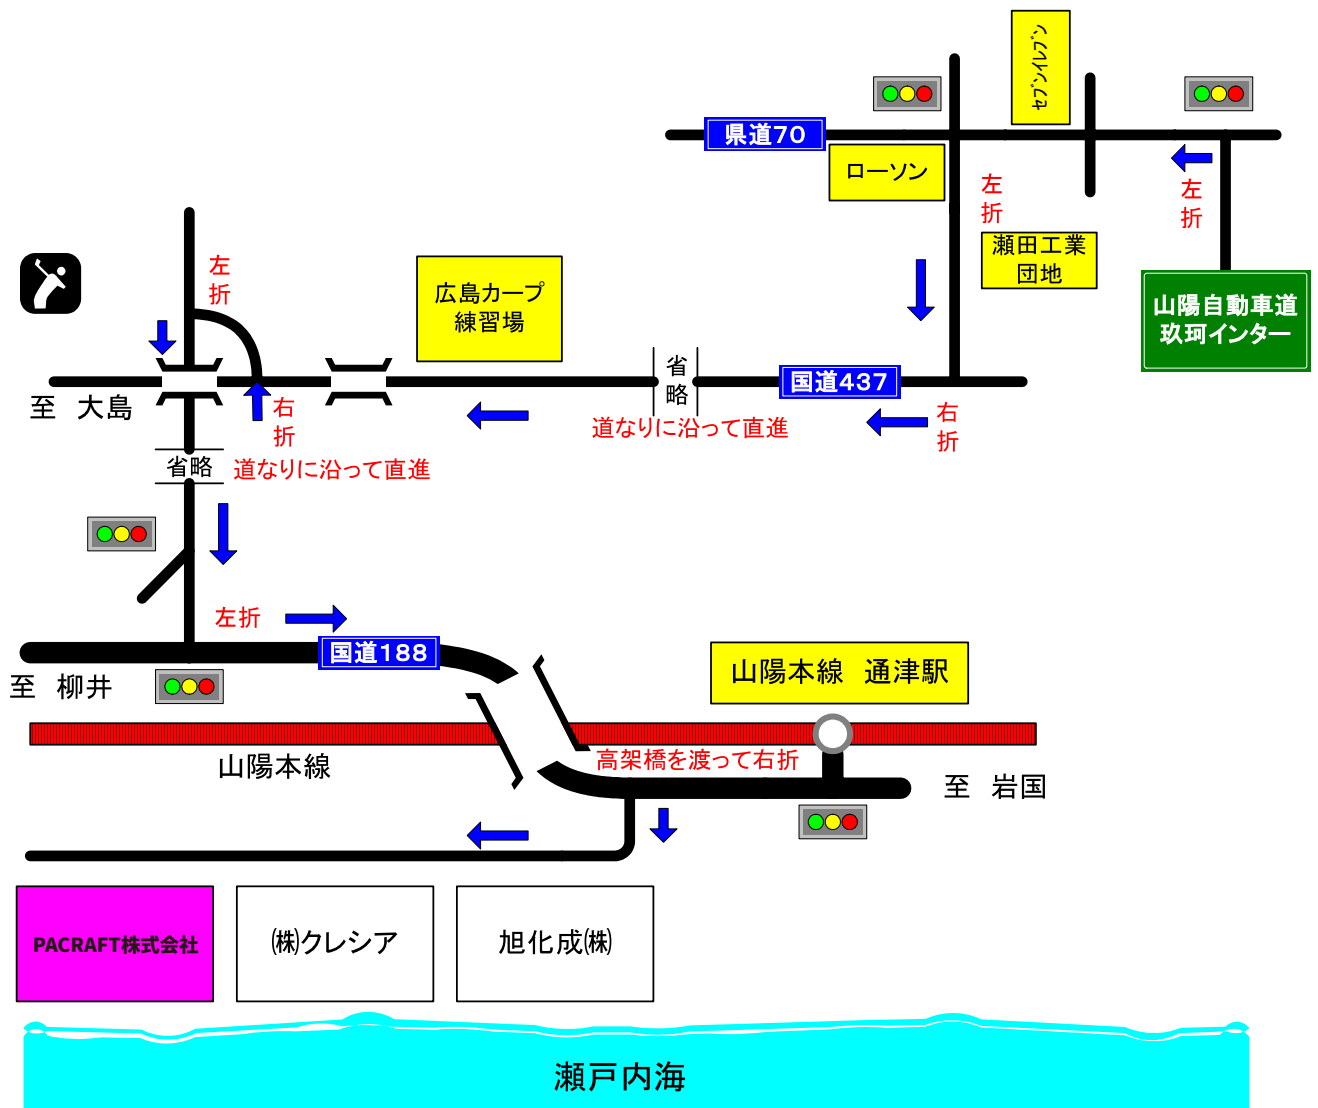

# PACRAFT株式会社 中国CSセンターへ車でお越しの方へ

【所在地】：山口県岩国市長野1808

TEL0827(39)1500

## 【アクセス】

山陽自動車道、玖珂インターより約20分。(岩国インターより約35分)

# PACRAFT株式会社 中国CSセンターへ電車でお越しの方へ

【所在地】：山口県岩国市長野1808

TEL0827(39)1500

## 【アクセス】

JR 新幹線 「新岩国駅」よりタクシーで約35分

JR 山陽本線 「岩国駅」よりタクシーで約30分

JR 山陽本線 「通津駅」よりタクシーで約3分（徒歩で20分）

\* 「広島駅」から山陽本線（下り）で「通津駅」まで約65分です。

（「岩国駅」止りの場合は乗継が必要となります。）